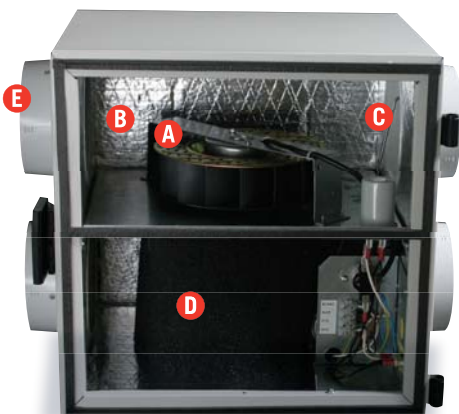

7100

Échangeur d'air standard

- Circulation constante
- Renouvellement de l'air
- Sonde thermique intégrée
- Contrôle de l'humidité
- Installation peu encombrante

L'Aéromatic 7100 améliore le confort de la maison grâce à la circulation constante qui assure le renouvellement de l'air et l'uniformité de la température.

7110/7190

Échangeur d'air économique

- Entrée et sortie d'air intermittente
- Contrôle de l'humidité

Le modèle 7110 est un échangeur d'air accessible, qui améliore la qualité de l'air ambiant à un coût modique.

Le modèle 7190 est conçu avec les quatre bouches sur le dessus.

INTÉRIEUR DU 7100

- A Moteur de qualité
- B Isolant recouvert en aluminium
- C Volets de circulation
- D Filtre lavable
- E Conduits de 5 po de diamètre